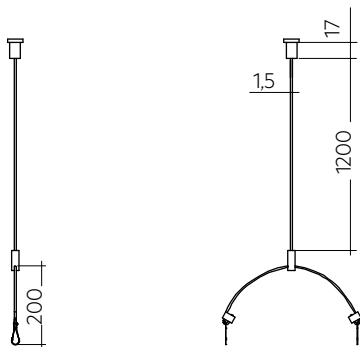

Accesorios de montaje ELA ACE Suspension kit

Accesorios Linear

ACE Suspension kit 600-625mm STL SI G2

ACE Suspension kit 1200x300mm STL SI

Descripción del producto

- _ Sistema de cable de acero para el montaje suspendido
- _ Altura de suspensión hasta max. 1,2 m

Página web

<http://www.tridonic.com/28003292>

Accesorios de montaje ELA ACE Suspension kit

Accesorios Linear

ACE Suspension kit 600-625mm STL SI G2

ACE Suspension kit 1200x300mm STL SI

Datos de pedido

Modelo	Código	Color	Embalaje caja	Peso por unidad
ACE SUSPENSION KIT 1200x300mm STL SI	28003292	Plata	100 Uds.	0,092 kg