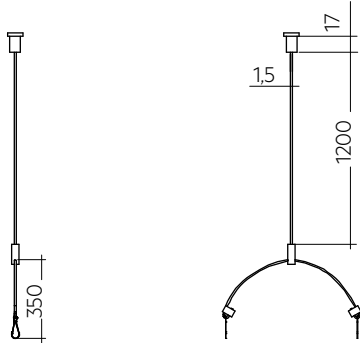

Accesorios de montaje ELA ACE Suspension kit

Accesorios Linear

ACE Suspension kit 600-625mm STL SI G2

ACE Suspension kit 1200x300mm STL SI

Descripción del producto

- _ Sistema de cable de acero para el montaje suspendido
- _ Altura de suspensión hasta max. 1,2 m

Página web

<http://www.tridonic.com/28003292>

Accesorios de montaje ELA ACE Suspension kit

Accesorios Linear

ACE Suspension kit 600-625mm STL SI G2

ACE Suspension kit 1200x300mm STL SI

Datos de pedido

Modelo	Código	Color	Embalaje caja	Peso por unidad
ACE SUSPENSION KIT 1200x300mm STL SI	28003292	Plata	100 Uds.	0,092 kg