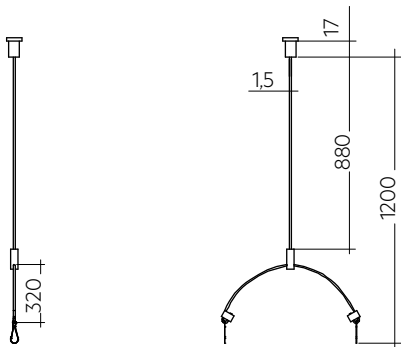

_ Altura de suspensión hasta max. 1,2 m

Página web

<http://www.tridonic.com/28002368>

Accesorios de montaje ELA

Accesorios Linear

ACE Surface mount kit Al white

ACE Suspension kit Steel silver

Datos de pedido

Modelo	Código	Color	Embalaje caja	Peso por unidad
ACE 600 Surface mount kit Al White	28002368	Blanco	20 Uds.	0,69 kg