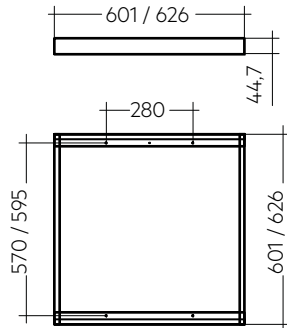

_ Altura de suspensión hasta max. 1,2 m

Página web

<http://www.tridonic.com/28002368>

Accesorios de montaje ELA

Accesorios Linear

ACE Surface mount kit Al white

ACE Suspension kit Steel silver

Datos de pedido

Modelo	Código	Color	Embalaje caja	Peso por unidad
ACE 600 Surface mount kit Al White	28002368	Blanco	20 Uds.	0,69 kg