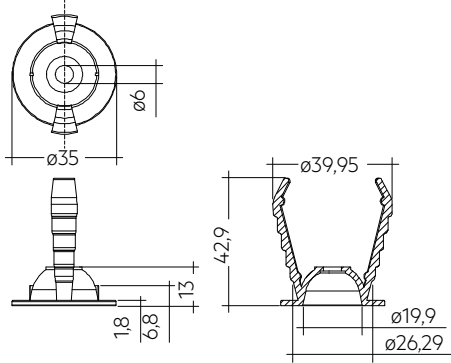

ACD EM LED INDICATOR HOLDER

Engine DLA G2

Descripción del producto

- _ Soporte para el LED de indicación en el modo de iluminación de emergencia
- _ Superado el ensayo de filamento incandescente con una temperatura de 850 °C

Página web

<http://www.tridonic.com/28002189>

ACD EM LED INDICATOR HOLDER

Engine DLA G2

**Datos de pedido**

Modelo	Código	Color	Embalaje caja	Peso por unidad
ACD EM LED INDICATOR HOLDER	28002189	Blanco	120 Uds.	0,006 kg