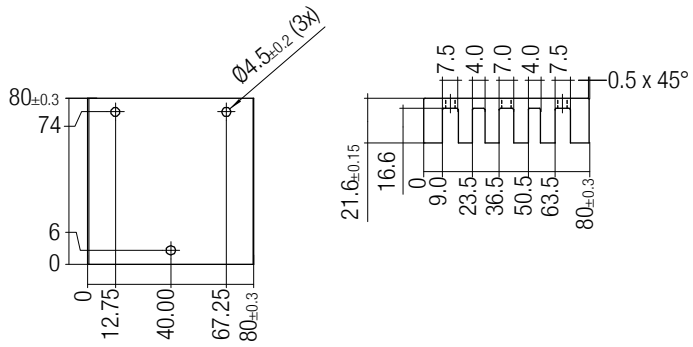

**Ordering data**

Type	Article number	Packaging, carton	Weight per pc.
DLE G2 Adapter	28000420	1 pc(s).	0.25 kg