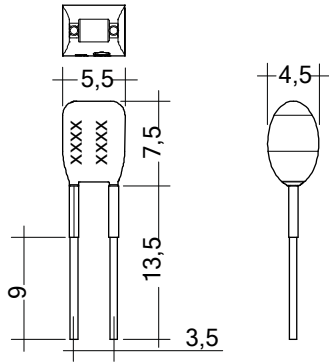

I-SELECT 2 PLUG PRE / EXC

Widerstände für Stromeinstellung