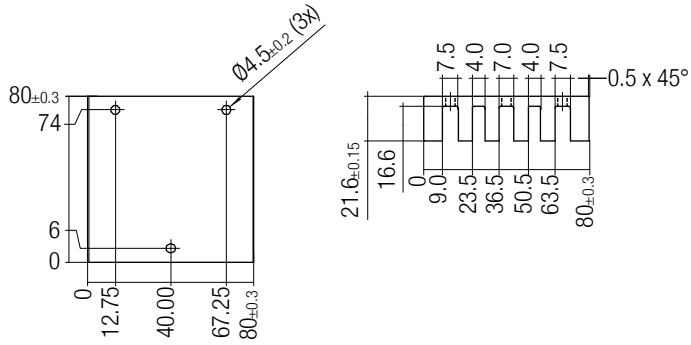

DLE GEN2 Adapter

Module DLE advanced

Bestelldaten

Typ	Artikelnummer	Verpackung Karton	Gewicht pro Stk.
DLE G2 Adapter	28000420	1 Stk.	0,25 kg