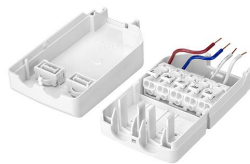

ACU SC 85x44x30mm CLIP-ON SRL

Allgemein

ACU SC CLIP-ON SRL 3-POL

ACU SC CLIP-ON SRL 5-POL

Produktbeschreibung

- _ Optionales Zugentlastungsset für unabhängige Anwendung
- _ Erweitert den LED-Treiber in einen vollen Klasse II kompatiblen LED-Treiber (z. B. für Deckeninstallation)
- _ Leichte und werkzeuglose Montage am LED-Treiber, schraubenlose Kabelklemmkanäle für lange Zugentlastung
- _ Werkzeuglose Zugentlastung – Netzdurchschleifung für Kabelverdrahtung (bis zu 16 A)
- _ Werkzeuglose Kabelkonfektionierung: für Litzen und Einzeldrähte
 - Kabelquerschnitte bis zu 2,5 mm²
- _ 3-POL Version (L / N / E)
- _ 5-POL Version (L / N / E / DA / DA)

Website
<http://www.tridonic.com/28005596>

ACU SC 85x44x30mm CLIP-ON SRL

Allgemein

Bestelldaten

| Typ | Artikelnummer | Verpackung, Überkarton | Gewicht pro Stk. |
|-------------------------------------|----------------------|-------------------------------|-------------------------|
| ACU SC 85x44x30mm CLIP-ON SRL 3-POL | 28005596 | 280 Stk. | 0,048 kg |
| ACU SC 85x44x30mm CLIP-ON SRL 5-POL | 28005617 | 280 Stk. | 0,054 kg |