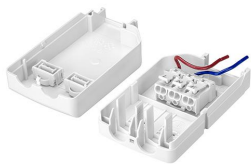

ACU SC 85x44x30mm CLIP-ON SRL

Allgemein

ACU SC CLIP-ON SRL 3-POL

ACU SC CLIP-ON SRL 5-POL

Produktbeschreibung

- _ Optionales Zugentlastungsset für unabhängige Anwendung
- _ Erweitert den LED-Treiber in einen vollen Klasse II kompatiblen LED-Treiber (z. B. für Deckeninstallation)
- _ Leichte und werkzeuglose Montage am LED-Treiber, schraubenlose Kabelklemmkanäle für lange Zugentlastung
- _ Werkzeuglose Zugentlastung – Netzdurchschleifung für Kabelverdrahtung (bis zu 16 A)
- _ Werkzeuglose Kabelkonfektionierung: für Litzen und Einzeldrähte
 - Kabelquerschnitte bis zu 2,5 mm²
- _ 3-POL Version (L / N / E)
- _ 5-POL Version (L / N / E / DA / DA)

Website
<http://www.tridonic.com/28005596>

ACU SC 85x44x30mm CLIP-ON SRL

Allgemein

Bestelldaten

| Typ | Artikelnummer | Verpackung, Überkarton | Gewicht pro Stk. |
|-------------------------------------|----------------------|-------------------------------|-------------------------|
| ACU SC 85x44x30mm CLIP-ON SRL 3-POL | 28005596 | 280 Stk. | 0,048 kg |
| ACU SC 85x44x30mm CLIP-ON SRL 5-POL | 28005617 | 280 Stk. | 0,054 kg |