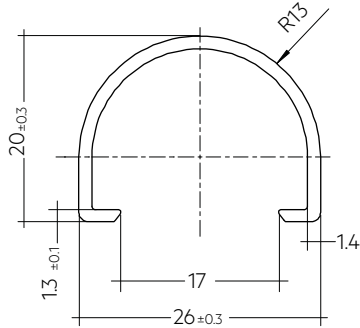

**ACL LINEAR COVER 16mm**

Zubehör Linear

**Produktbeschreibung**

- \_ LINEAR COVER für LLE 16
- \_ Berührungsschutz für non-SELV Anwendungen (Empfehlung: alle Befestigungspunkte verwenden) <sup>①</sup>
- \_ Einfache Montage durch Aufschnappen auf LLE 16, befestigt mit Montageclips oder Kunststoffunterlegscheiben
- \_ Hohe Transmission: Transparent, Halbtransparent und Diffus
- \_ Material der Abdeckung: PMMA
- \_ Toleranzen LINEAR COVER: + 10 mm bei 1.600 / 1.200 mm Länge (Enden rau)

① Enden müssen durch die Leuchtenkonstruktion verschlossen werden.

**Website**

<http://www.tridonic.com/28000949>

**ACL LINEAR COVER 16mm**

Zubehör Linear

**Bestelldaten**

Typ	Artikelnummer	Farbe	Länge L	Verpackung Karton	Gewicht pro Stk.
ACL LINEAR COVER 16x1600mm TRANSPARENT	28000949	Transparent	1.600 mm	24 Stk.	0,147 kg
ACL LINEAR COVER 16x1600mm FROSTED	28000950	Halbtransparent	1.600 mm	24 Stk.	0,147 kg
ACL LINEAR COVER 16x1200mm FROSTED	28002827	Halbtransparent	1.200 mm	24 Stk.	0,100 kg
ACL LINEAR COVER 16x1600mm DIFFUSE	28000951	Diffus	1.600 mm	24 Stk.	0,147 kg
ACL LINEAR COVER 16x1200mm DIFFUSE	28002828	Diffus	1.200 mm	24 Stk.	0,100 kg