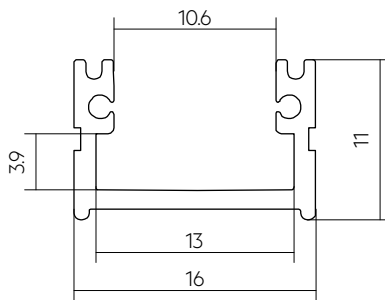

Website

<http://www.tridonic.com/28005790>

ACL ALU PROFILE

Zubehör Flexibel

ACL ALU PROFILE SURFACE 16x7mm

ACL ALU PROFILE SURFACE 16x11mm

ACL ALU PROFILE RECESSED 16x7.5mm

ACL ALU PROFILE RECESSED 16x12mm

ACL ALU PROFILE CORNER 16x18.5mm

ACL ALU PROFILE FLEXIBLE 16x4mm

Bestelldaten

Typ	Artikelnummer	Farbe	Länge L	Maximalleistung	Verpackung Karton	Gewicht pro Stk.
ACL ALU-PROFILE SURFACE 16x7MM L=2M	28005790	Silber	2.000 mm	20 W/m	72 Stk.	0,238 kg
ACL ALU-PROFILE SURFACE 16X11MM L=2M	28005791	Silber	2.000 mm	30 W/m	96 Stk.	0,284 kg
ACL ALU-PROFILE RECESSED 16X7.5MM L=2M	28005792	Silber	2.000 mm	15 W/m	128 Stk.	0,276 kg
ACL ALU-PROFILE RECESSED 16X12MM L=2M	28005793	Silber	2.000 mm	20 W/m	96 Stk.	0,332 kg
ACL ALU-PROFILE CORNER 16x18.5MM L=2M	28005794	Silber	2.000 mm	30 W/m	40 Stk.	0,674 kg
ACL ALU-PROFILE FLEXIBLE 16X4MM L=2M	28005795	Silber	2.000 mm	15 W/m	270 Stk.	0,118 kg