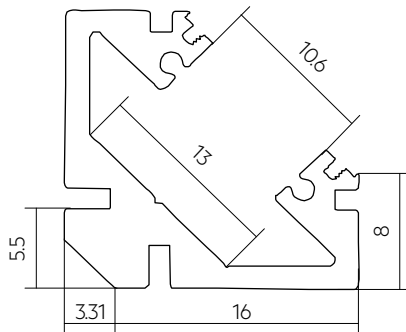

Website

<http://www.tridonic.com/28005790>

ACL ALU PROFILE

Zubehör Flexibel

ACL ALU PROFILE SURFACE 16x7mm

ACL ALU PROFILE SURFACE 16x11mm

ACL ALU PROFILE RECESSED 16x7.5mm

ACL ALU PROFILE RECESSED 16x12mm

ACL ALU PROFILE CORNER 16x18.5mm

ACL ALU PROFILE FLEXIBLE 16x4mm

Bestelldaten

Typ	Artikelnummer	Farbe	Länge L	Maximalleistung	Verpackung Karton	Gewicht pro Stk.
ACL ALU-PROFILE SURFACE 16x7MM L=2M	28005790	Silber	2.000 mm	20 W/m	72 Stk.	0,238 kg
ACL ALU-PROFILE SURFACE 16X11MM L=2M	28005791	Silber	2.000 mm	30 W/m	96 Stk.	0,284 kg
ACL ALU-PROFILE RECESSED 16X7.5MM L=2M	28005792	Silber	2.000 mm	15 W/m	128 Stk.	0,276 kg
ACL ALU-PROFILE RECESSED 16X12MM L=2M	28005793	Silber	2.000 mm	20 W/m	96 Stk.	0,332 kg
ACL ALU-PROFILE CORNER 16x18.5MM L=2M	28005794	Silber	2.000 mm	30 W/m	40 Stk.	0,674 kg
ACL ALU-PROFILE FLEXIBLE 16X4MM L=2M	28005795	Silber	2.000 mm	15 W/m	270 Stk.	0,118 kg