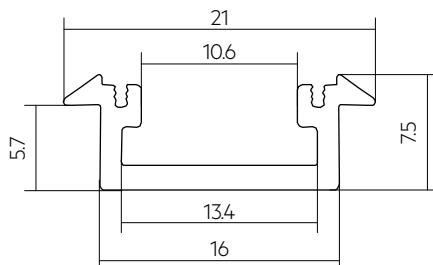

Website

<http://www.tridonic.com/28005790>

ACL ALU PROFILE

Zubehör Flexibel

ACL ALU PROFILE SURFACE 16x7mm

ACL ALU PROFILE SURFACE 16x11mm

ACL ALU PROFILE RECESSED 16x7.5mm

ACL ALU PROFILE RECESSED 16x12mm

ACL ALU PROFILE CORNER 16x18.5mm

ACL ALU PROFILE FLEXIBLE 16x4mm

Bestelldaten

Typ	Artikelnummer	Farbe	Länge L	Maximalleistung	Verpackung Karton	Gewicht pro Stk.
ACL ALU-PROFILE SURFACE 16x7MM L=2M	28005790	Silber	2.000 mm	20 W/m	72 Stk.	0,238 kg
ACL ALU-PROFILE SURFACE 16X11MM L=2M	28005791	Silber	2.000 mm	30 W/m	96 Stk.	0,284 kg
ACL ALU-PROFILE RECESSED 16X7.5MM L=2M	28005792	Silber	2.000 mm	15 W/m	128 Stk.	0,276 kg
ACL ALU-PROFILE RECESSED 16X12MM L=2M	28005793	Silber	2.000 mm	20 W/m	96 Stk.	0,332 kg
ACL ALU-PROFILE CORNER 16x18.5MM L=2M	28005794	Silber	2.000 mm	30 W/m	40 Stk.	0,674 kg
ACL ALU-PROFILE FLEXIBLE 16X4MM L=2M	28005795	Silber	2.000 mm	15 W/m	270 Stk.	0,118 kg