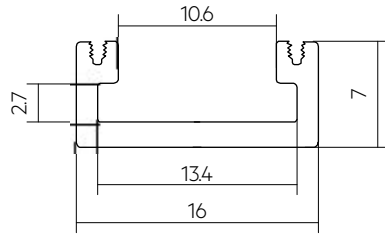

ACL ALU PROFILE

Zubehör Flexibel

ACL ALU PROFILE SURFACE 16x7mm