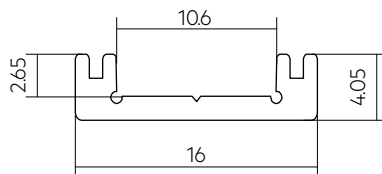

Website

<http://www.tridonic.com/28005790>

ACL ALU PROFILE

Zubehör Flexibel

ACL ALU PROFILE SURFACE 16x7mm

ACL ALU PROFILE SURFACE 16x11mm

ACL ALU PROFILE RECESSED 16x7.5mm

ACL ALU PROFILE RECESSED 16x12mm

ACL ALU PROFILE CORNER 16x18.5mm

ACL ALU PROFILE FLEXIBLE 16x4mm

Bestelldaten

Typ	Artikelnummer	Farbe	Länge L	Maximalleistung	Verpackung Karton	Gewicht pro Stk.
ACL ALU-PROFILE SURFACE 16x7MM L=2M	28005790	Silber	2.000 mm	20 W/m	72 Stk.	0,238 kg
ACL ALU-PROFILE SURFACE 16X11MM L=2M	28005791	Silber	2.000 mm	30 W/m	96 Stk.	0,284 kg
ACL ALU-PROFILE RECESSED 16X7.5MM L=2M	28005792	Silber	2.000 mm	15 W/m	128 Stk.	0,276 kg
ACL ALU-PROFILE RECESSED 16X12MM L=2M	28005793	Silber	2.000 mm	20 W/m	96 Stk.	0,332 kg
ACL ALU-PROFILE CORNER 16x18.5MM L=2M	28005794	Silber	2.000 mm	30 W/m	40 Stk.	0,674 kg
ACL ALU-PROFILE FLEXIBLE 16X4MM L=2M	28005795	Silber	2.000 mm	15 W/m	270 Stk.	0,118 kg