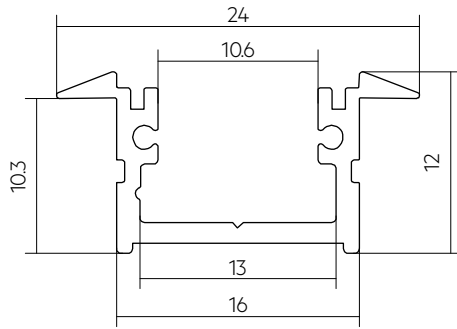

Website

<http://www.tridonic.com/28005790>

ACL ALU PROFILE

Zubehör Flexibel

ACL ALU PROFILE SURFACE 16x7mm

ACL ALU PROFILE SURFACE 16x11mm

ACL ALU PROFILE RECESSED 16x7.5mm

ACL ALU PROFILE RECESSED 16x12mm

ACL ALU PROFILE CORNER 16x18.5mm

ACL ALU PROFILE FLEXIBLE 16x4mm

Bestelldaten

Typ	Artikelnummer	Farbe	Länge L	Maximalleistung	Verpackung Karton	Gewicht pro Stk.
ACL ALU-PROFILE SURFACE 16x7MM L=2M	28005790	Silber	2.000 mm	20 W/m	72 Stk.	0,238 kg
ACL ALU-PROFILE SURFACE 16X11MM L=2M	28005791	Silber	2.000 mm	30 W/m	96 Stk.	0,284 kg
ACL ALU-PROFILE RECESSED 16X7.5MM L=2M	28005792	Silber	2.000 mm	15 W/m	128 Stk.	0,276 kg
ACL ALU-PROFILE RECESSED 16X12MM L=2M	28005793	Silber	2.000 mm	20 W/m	96 Stk.	0,332 kg
ACL ALU-PROFILE CORNER 16x18.5MM L=2M	28005794	Silber	2.000 mm	30 W/m	40 Stk.	0,674 kg
ACL ALU-PROFILE FLEXIBLE 16X4MM L=2M	28005795	Silber	2.000 mm	15 W/m	270 Stk.	0,118 kg